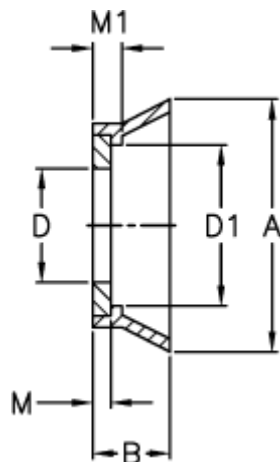

Varenummer: 03601012  
Beskrivelse: Gummitætning RELS 12

## Mål

---

A = 28.6  
B = 6.4  
D = 12.25  
D1 = 18.5  
M = 1.20  
M1 = 1.7